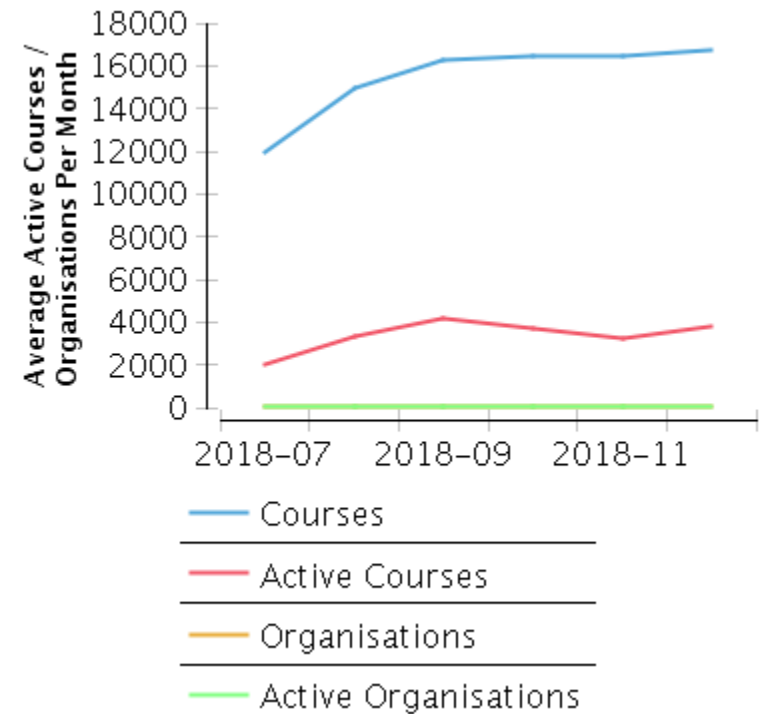

## Overview

Number of Active Courses	3884	Number of Active Organisations	7
Number of Active Users	9833	Number of Users	35755
Number of Instructor/Leader Users	1184	Page Views on Most Active Date	335315
Average Page Views Per Day	83042		

## Average Users Per Month

	Users	Student Users	Instructor Users
2018-07	32629	31806	1148
2018-08	34615	34162	1151
2018-09	35150	34687	1163
2018-10	35439	34977	1173
2018-11	35605	35144	1176
2018-12	35685	35225	1181

# Overall Summary of Usage

## Average Active Courses / Organisations Per Month

	Courses	Active Courses	Organisations	Active Organisations
2018-07	11953	2019	35	8
2018-08	14979	3371	35	10
2018-09	16276	4143	35	12
2018-10	16414	3683	35	11
2018-11	16460	3189	35	11
2018-12	16688	3817	35	8