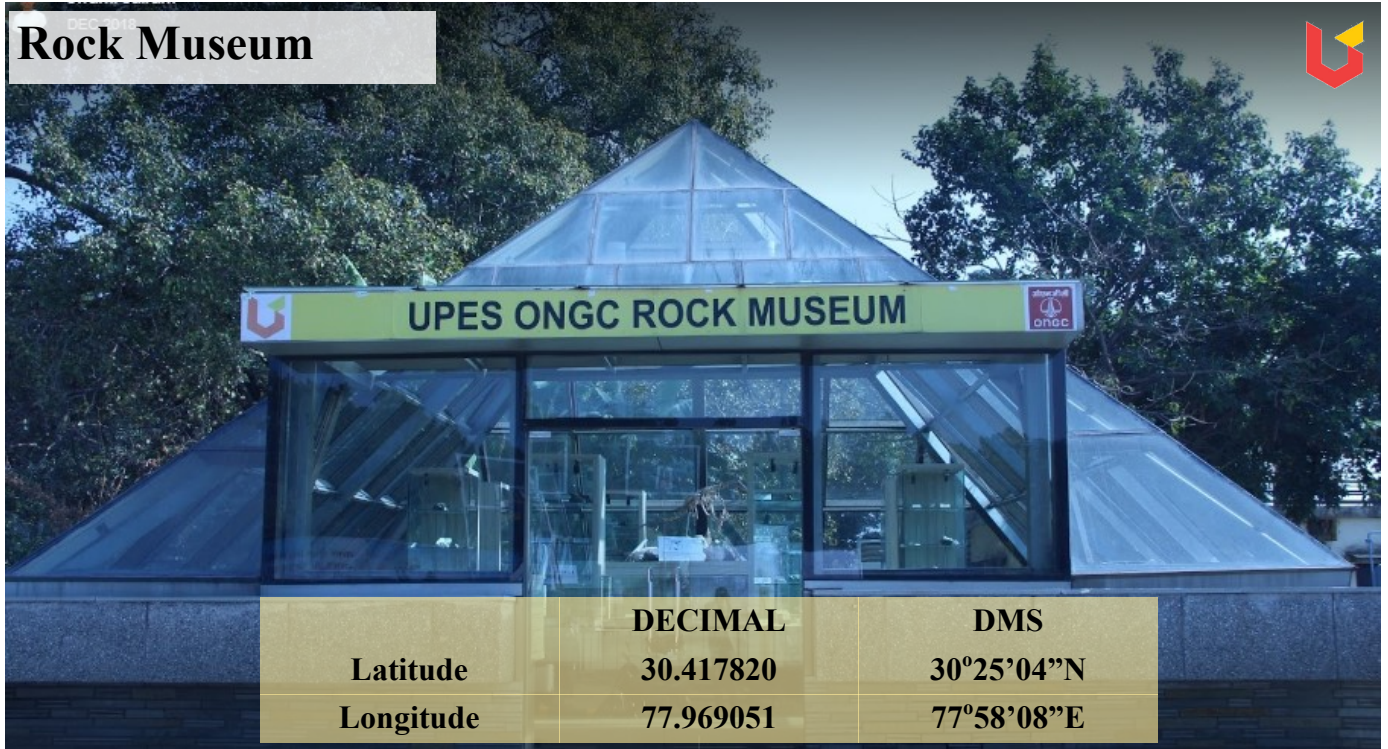

Rock Museum

	DECIMAL	DMS
Latitude	30.417820	30°25'04"N
Longitude	77.969051	77°58'08"E

Rock Museum

	DECIMAL	DMS
Latitude	30.417820	30°25'04"N
Longitude	77.969051	77°58'08"E

Rock Museum

	DECIMAL	DMS
Latitude	30.417820	30°25'04"N
Longitude	77.969051	77°58'08"E

Rock Museum

	DECIMAL	DMS
Latitude	30.417820	30°25'04"N
Longitude	77.969051	77°58'08"E