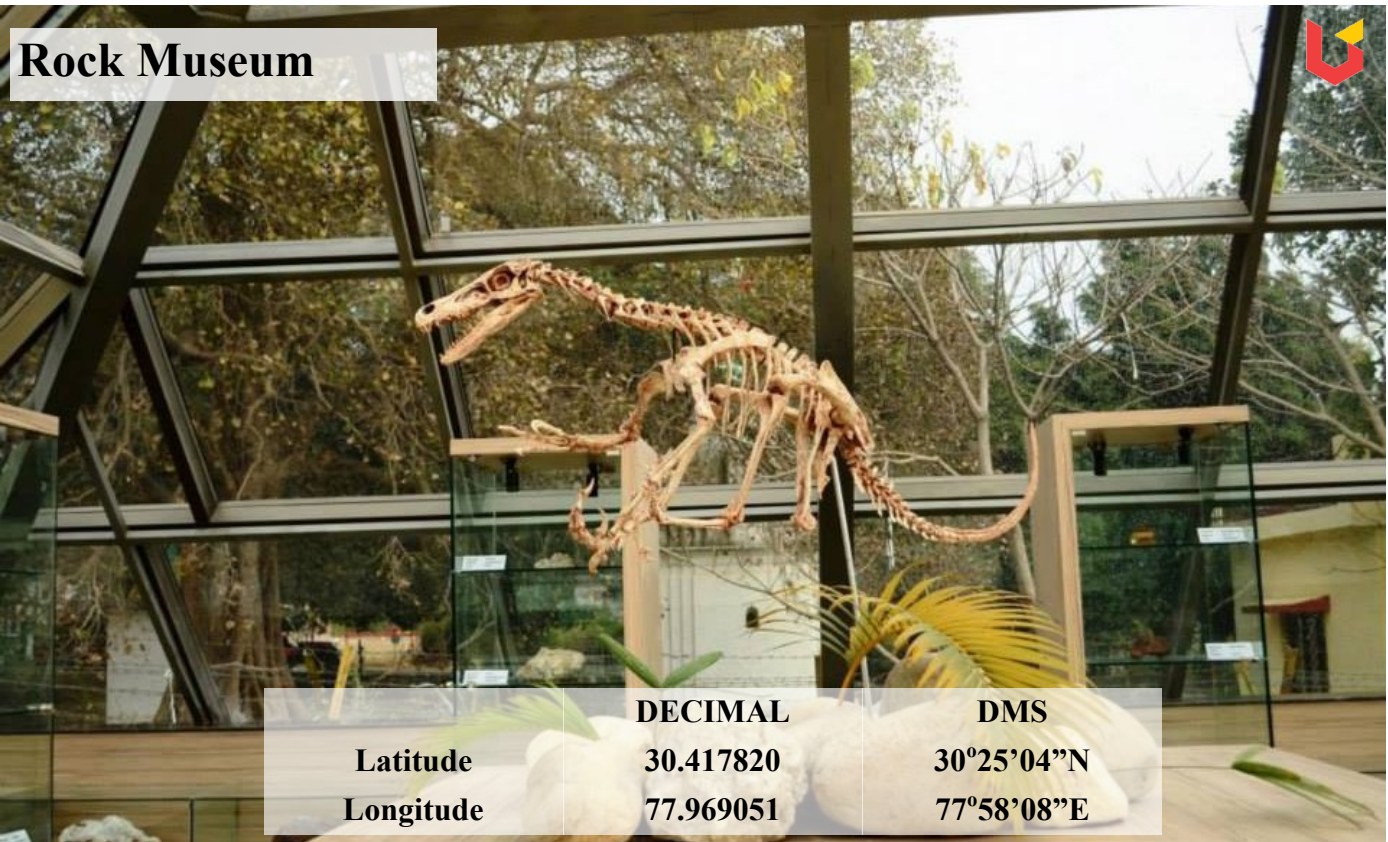

Rock Museum

	DECIMAL	DMS
Latitude	30.417820	30°25'04"N
Longitude	77.969051	77°58'08"E

Rock Museum

	DECIMAL	DMS
Latitude	30.417820	30°25'04"N
Longitude	77.969051	77°58'08"E

Rock Museum

	DECIMAL	DMS
Latitude	30.417820	30°25'04"N
Longitude	77.969051	77°58'08"E

Rock Museum

	DECIMAL	DMS
Latitude	30.417820	30°25'04"N
Longitude	77.969051	77°58'08"E